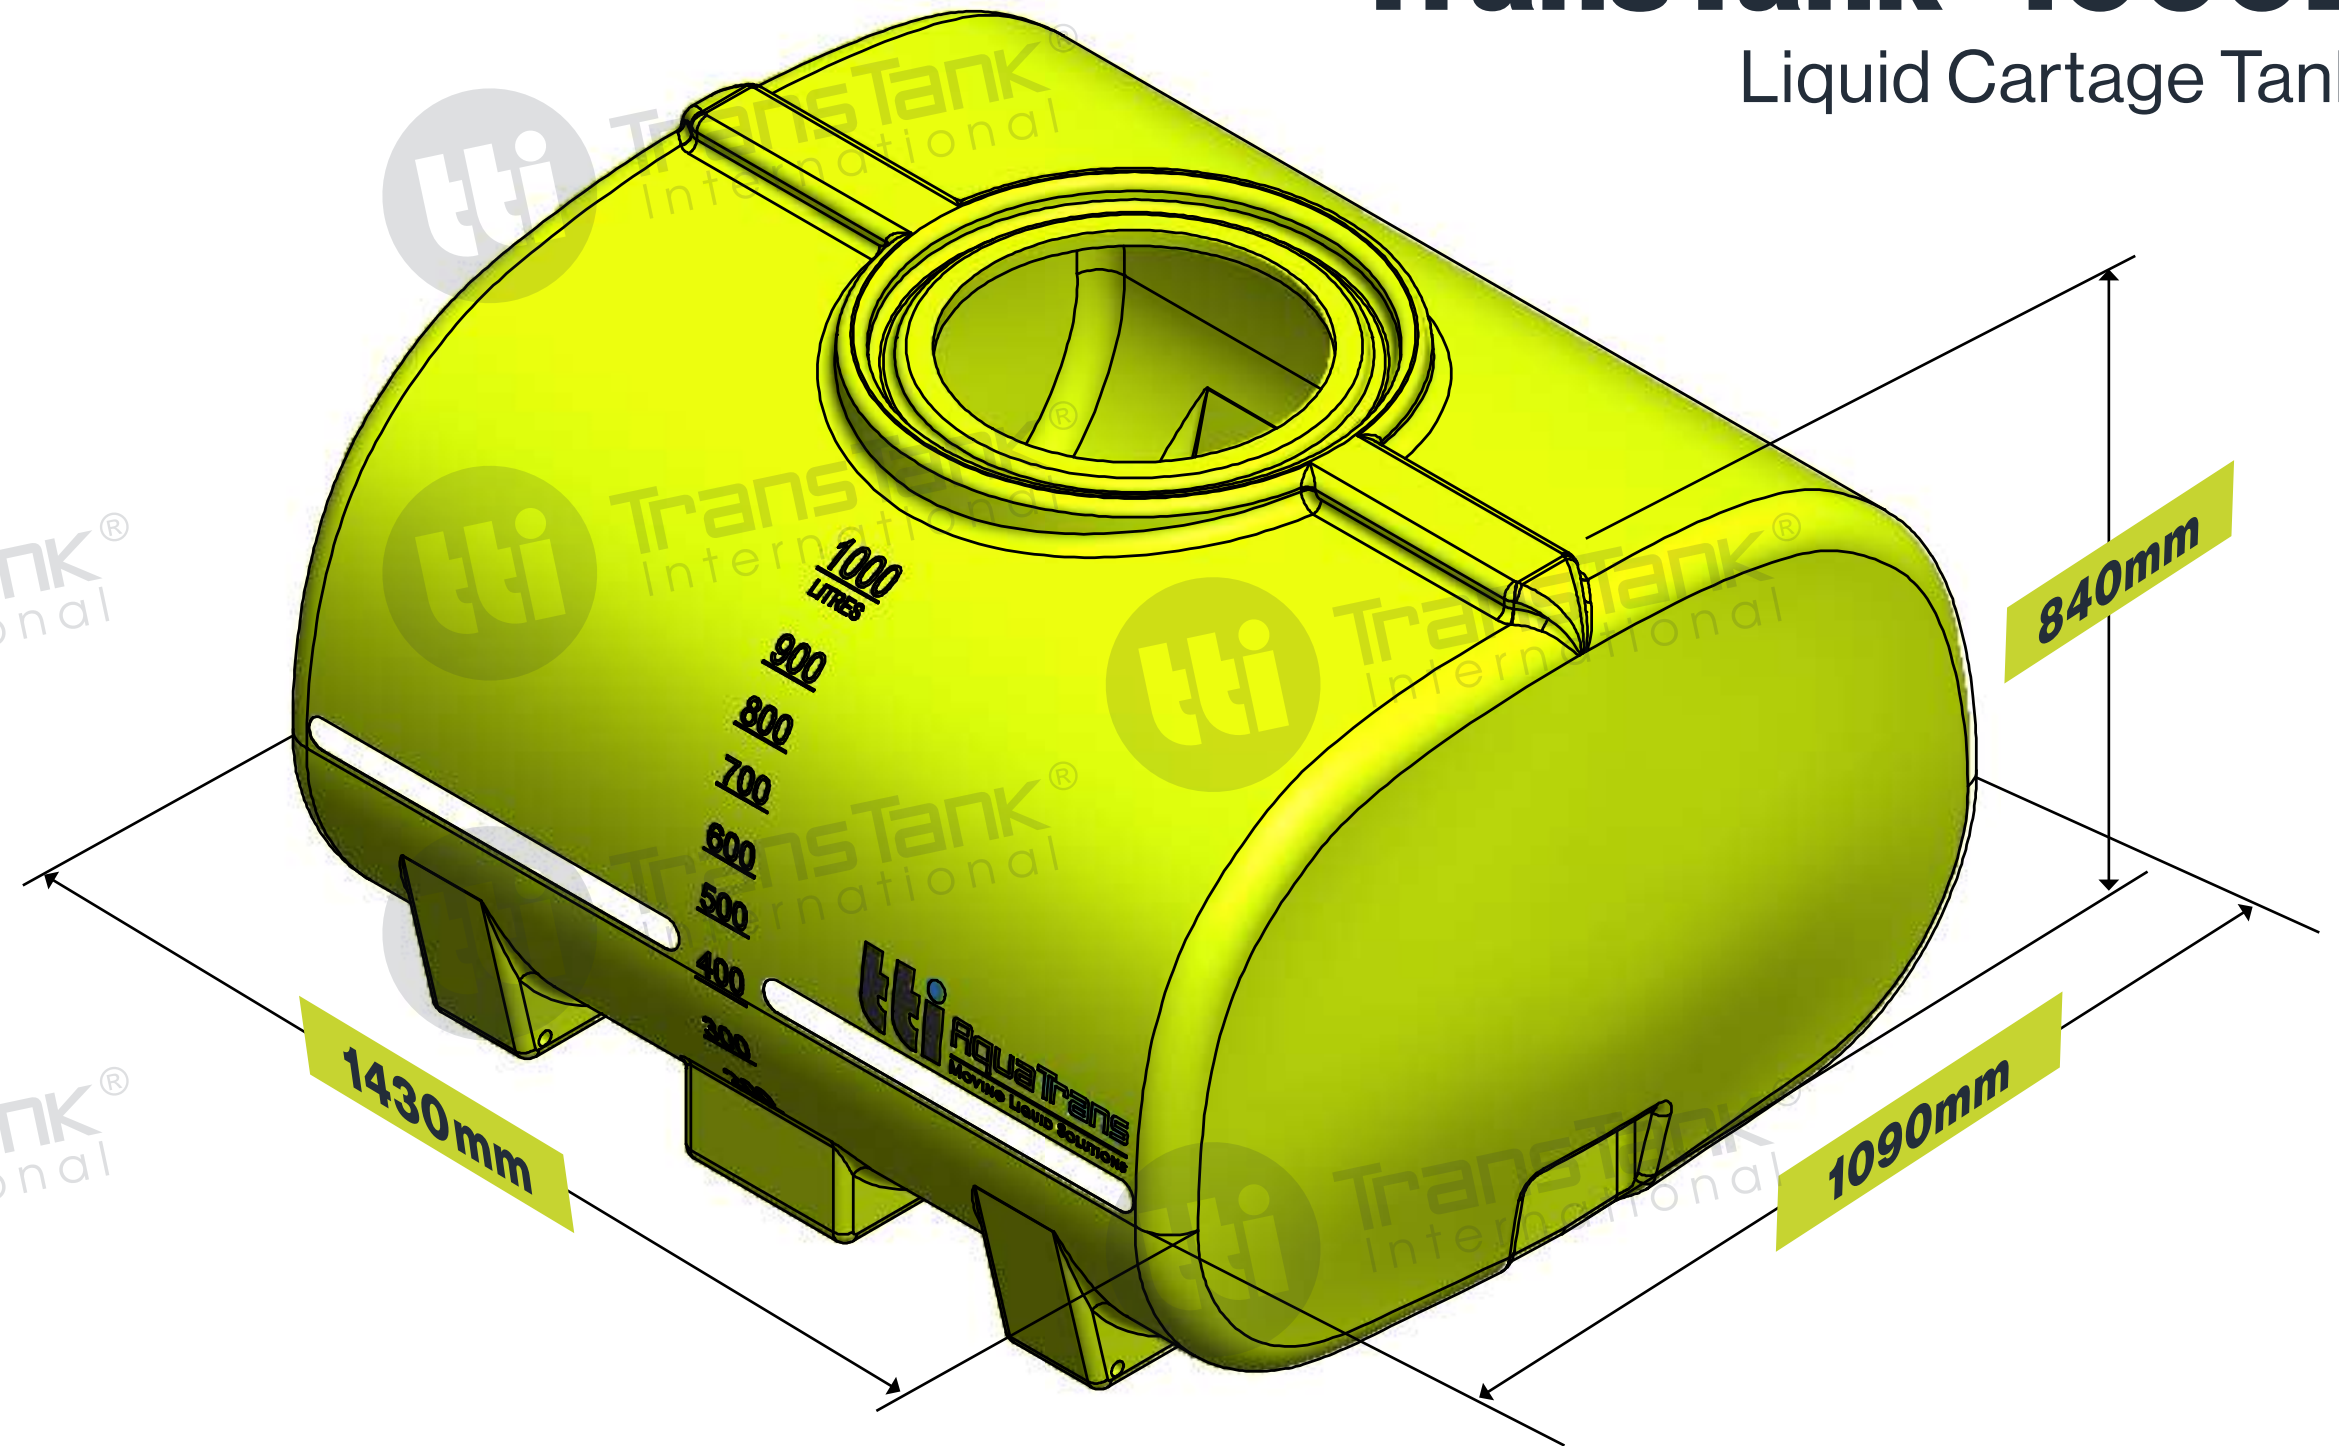

# TransTank<sup>™</sup> 1000L

Liquid Cartage Tank

**Front View**

**Top View**

**Side View**

**Perspective View**

LWH: 1430 x 0000 x 840mm