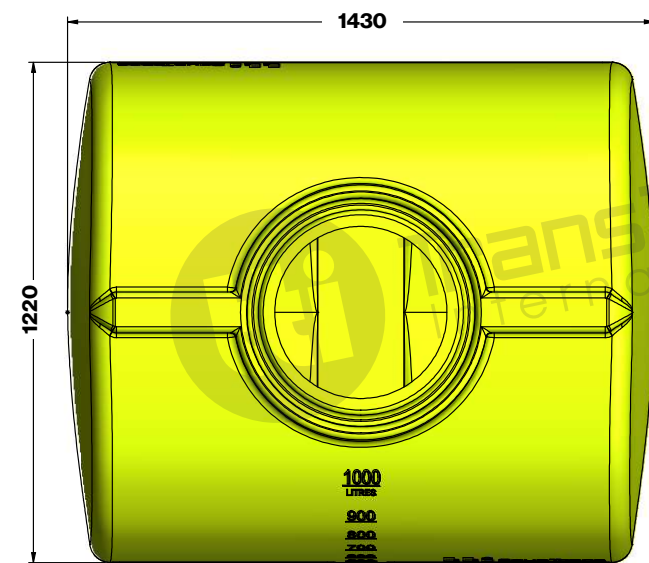

# TransTank<sup>™</sup> 1000L

Liquid Cartage Tank

**Front View**

**Top View**

**Side View**

**Perspective View**

LWH: 1430 x 0000 x 840mm