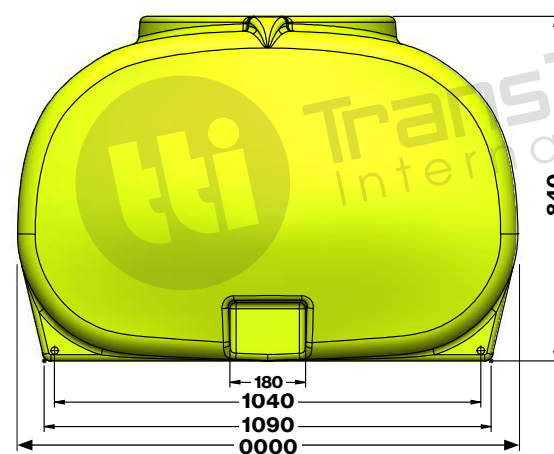

# TransTank<sup>™</sup> 1000L

Liquid Cartage Tank

**Front View**

**Top View**

**Side View**

**Perspective View**

LWH: 1430 x 0000 x 840mm