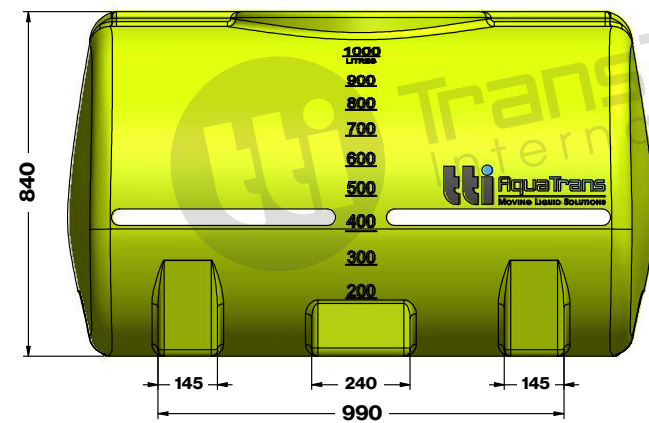

# TransTank<sup>™</sup> 1000L

Liquid Cartage Tank

**Front View**

**Top View**

**Side View**

**Perspective View**

LWH: 1430 x 0000 x 840mm