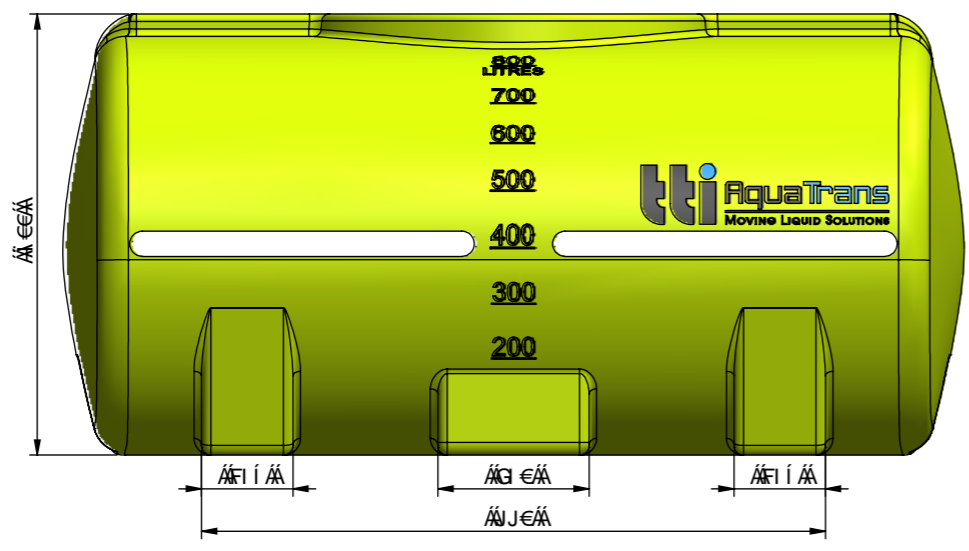

T ΟΥΚ
 ΟΣΣΟΤ ΟΡΥΠΥΑΕΥΟΑΡΕ {

ΟΡΥΠΥΑΕΥΟΑΡΕ
 Τ ΟΡΥΠΥΑΕΥΟΑΡΕ
 ΥΕΥΟΑΡΕ

MATERIAL: LLDPE
 MATERIAL SIZE:

ΠΥΟΥΚ
 ΕΒΑΥ ΥΟΥΑΥΑΤ ΟΡΥΠΥΑΕΥΟΑΡΕ ΥΟΥΑΕΥΟΑ
 ΕΒΑΥ Τ ΥΧΑΕΣΣΑΥΑΕΥΟΑΥΟΥΕ

ΟΡΥΠΥΑΕΥΟΑΡΕ ΟΟΥΑΡΕ ΟΟΥΑΡΕ ΟΟΥΑΡΕ
 - ΕΒΑΥΑΥΑ ΕΒ
 - ΕΒΑΥΑΥΑ ΕΒ
 - ΕΒΑΥΑΥΑ ΕΒ
 - ΟΡΥΠΥΑΕΥΟΑΡΕ ΕΒΑΥΑ
 - ΟΡΥΠΥΑΕΥΟΑΡΕ ΕΒΑΥΑ