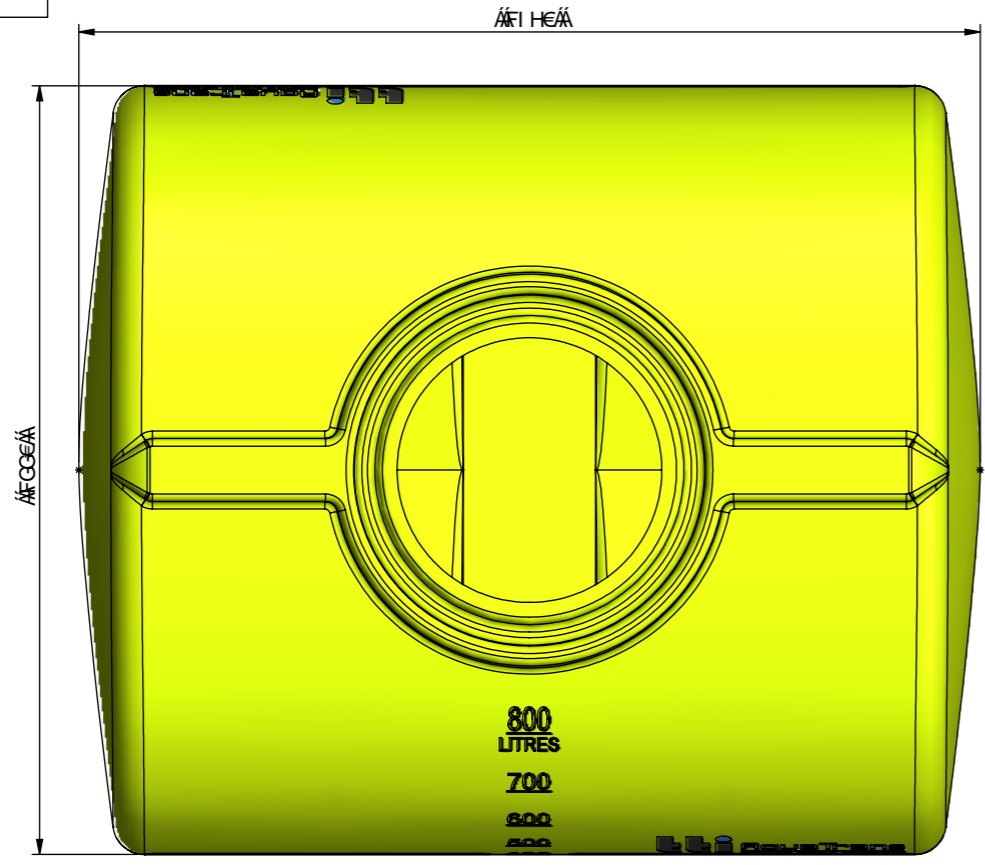

T ΟΥΚ
 ΟΣΣΟΤ ΟΡΥΠΥΑΕΥΟΑΡΕ {

ΟΡΥΠΥΑΕΥΟΑΡΕ
 Τ ΟΡΥΠΥΑΕΥΟΑΡΕ
 ΥΕΥΟΑΡΕ

MATERIAL: LLDPE
 MATERIAL SIZE:

ΠΥΟΥΚ
 ΕΒΑΥ ΥΟΥΑΥΑΤ ΟΡΥΠΥΑΕΥΟΑΡΕ ΥΟΥΑΕΥΟΑ
 ΕΒΑΥ Τ ΥΧΑΕΣΣΑΥΑΕΥΟΑΥΟΥΕ

ΟΡΥΠΥΑΕΥΟΑΡΕ ΟΟΥΑΡΕ ΟΟΥΑΡΕ ΟΟΥΑΡΕ
 - ΕΒΑΥΑΥΑ ΕΒ
 - ΕΒΑΥΑΥΑ ΕΒ
 - ΕΒΑΥΑΥΑ ΕΒ
 - ΟΡΥΠΥΑΕΥΟΑΡΕ ΕΒΑΥΑ
 - ΟΡΥΠΥΑΕΥΟΑΡΕ ΕΒΑΥΑ