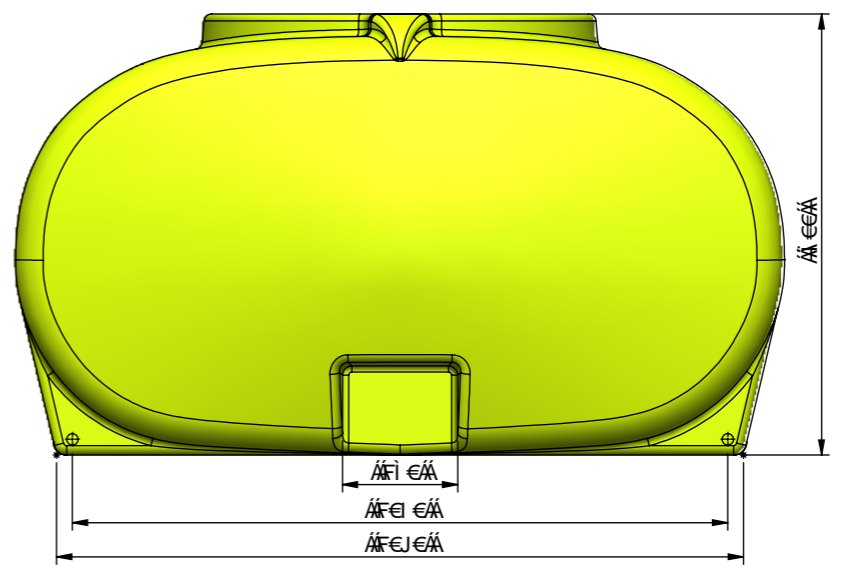

T ΟΥΚ
 ΟΣΣΟΤ ΟΡΥΠΥΑΕΥΟΑΡΕ {

ΟΡΥΠΥΑΕΥΟΑΡΕ
 Τ ΟΡΥΠΥΑΕΥΟΑΡΕ
 ΥΕΥΟΑΡΕ

MATERIAL: LLDPE
 MATERIAL SIZE:

ΠΥΟΥΚ
 ΕΒΑΥ ΥΟΥΑΥΑΤ ΟΡΥΠΥΑΕΥΟΑΡΕ ΥΟΥΑΕΥΟΑ
 ΕΒΑΥ Τ ΥΧΑΕΣΣΑΥΑΕΥΟΑΥΟΥΕ

ΟΡΥΠΥΑΕΥΟΑΡΕ ΟΟΥΑΡΕ ΟΟΥΑΡΕ ΟΟΥΑΡΕ
 - ΕΒΑΥΑΥΑ ΕΒ
 - ΕΒΑΥΑΥΑ ΕΒ
 - ΕΒΑΥΑΥΑ ΕΒ
 - ΟΡΥΠΥΑΕΥΟΑΡΕ ΕΒΑΥΑ
 - ΟΡΥΠΥΑΕΥΟΑΡΕ ΕΒΑΥΑ