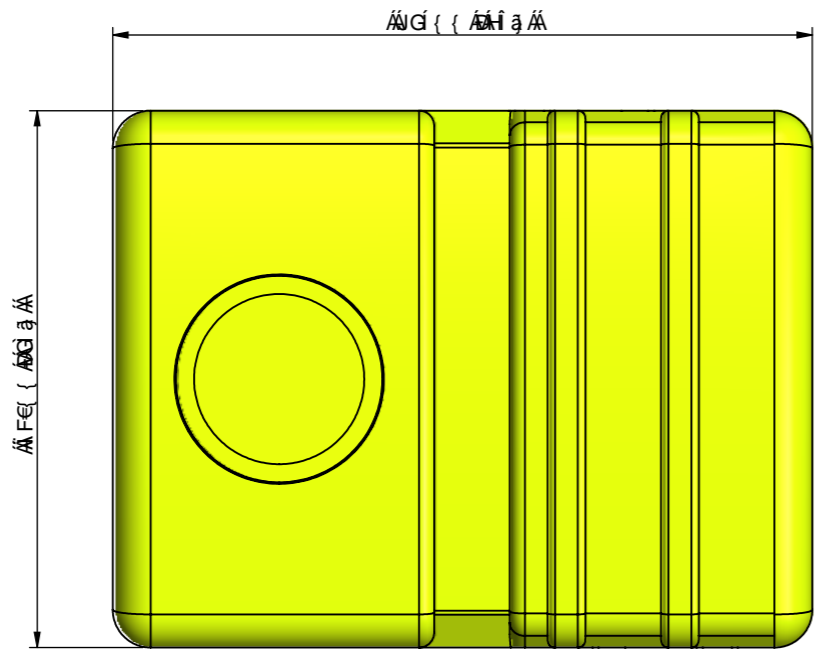

ΤΟΙΟΥΤΗ ΤΙΣ ΕΡΓΑΣΙΕΣ
 ΟΕΣΑΙ ΟΤΙ ΟΡΘΟΙ ΠΡΟΒΛΕΠΟΜΕΝΟΙ

ΟΡΘΟΙ ΟΤΙ ΑΣΕΒΕΣ ΟΝΤΟΝΤΕΣ
 ΤΟ ΕΡΓΟ ΤΟ ΟΡΘΟ
 ΒΟΛΕΥΟΝΤΕΣ

MATERIAL: LLDPE
 MATERIAL SIZE: mm

ΠΥΛΟΥΚ
 ΕΡΓΑΤΕΣ ΤΗΣ ΕΡΓΑΣΙΑΣ ΠΡΟΕΙΡΟΜΕΝΟΙ
 ΓΕΝΙΚΟΤΕΡΑ ΟΡΘΟΙ ΠΡΟΒΛΕΠΟΜΕΝΟΙ