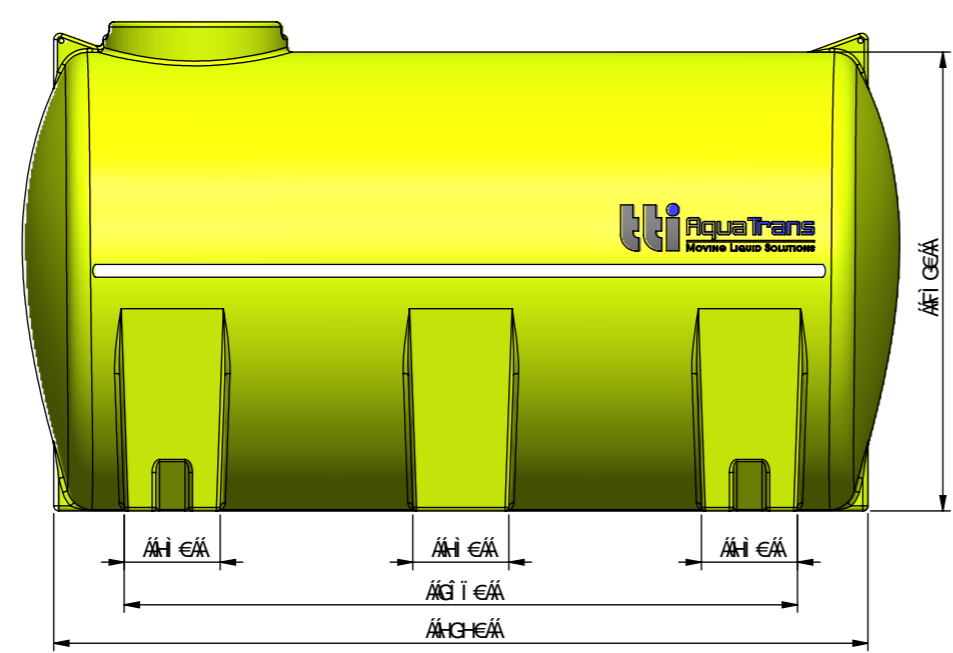

ΤΟΥΤΟ ΙΣΧΙΕΙ
 ΟΕΣΑΟΤ ΟΡΥΘΙΠΟΛΕΥΟΔΕ

ΟΟΡΟΟΑΕΣΕΟΝΟΥΑ
 ΤΟΕΡΟΟΟΑ
 VCEJCEOΑ

MATERIAL: LLDPE
 MATERIAL SIZE: mm

ΠΥΘΟΥΚ
 ΕΒΑΥ UUSAVOAT OPIPIUEOYAPUNAOEIOE
 ΓΕΑΥOT UXOAECKOIOOIOYUUE

ΟΟΡΟΟΑΕΣΑΥΣΟΟΑΠΟΟΥΑΠΟΥΟΑ
 - ΕΑΑΑΑΑΑ ΕΕ
 - ΕΕΑΑΑΑΑ ΕΕΕ
 - ΕΕΕΑΑΑΑ ΕΕΕ
 - ΟΕΟΣΟΑΑΑ ΕΕΕ
 - ΟΕΩΠ ΑΑΑΑΑ ΕΕΕ