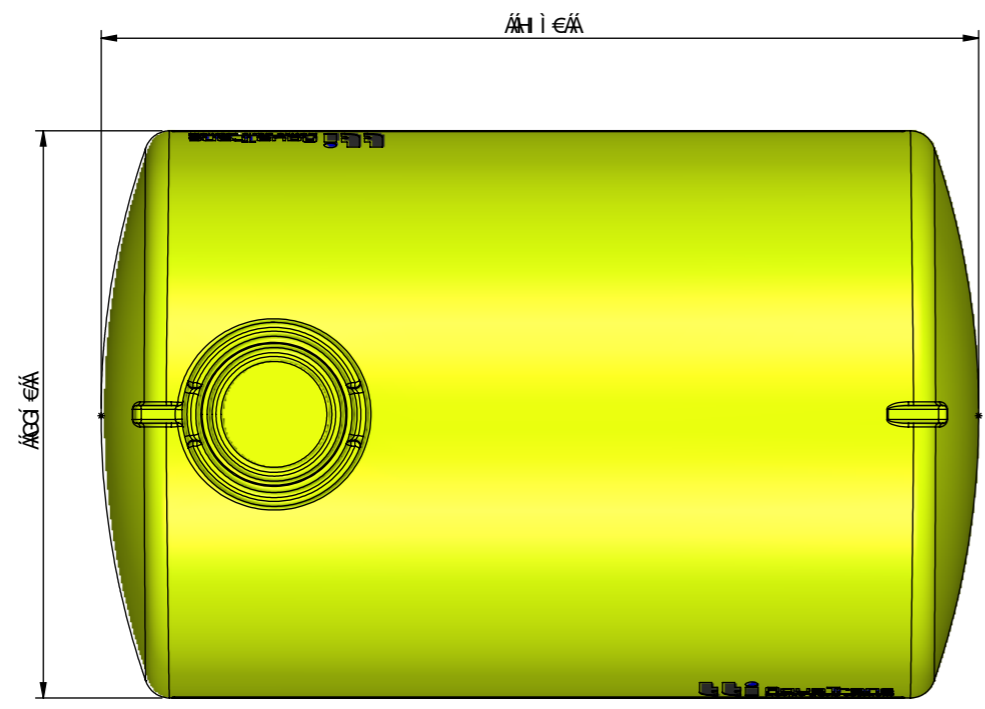

ΤΟΥΤΟ ΙΣΧΙΕΙ
 ΟΕΣΑΟΤ ΟΡΥΘΙΠΟΛΕΥΟΔΕ

ΟΟΡΟΟΑΕΣΕΟΝΟΥΑ
 ΤΟΕΡΟΟΟΑ
 VCEJCEOΑ

MATERIAL: LLDPE
 MATERIAL SIZE: mm

ΠΥΘΟΥΚ
 ΕΒΑΥ UUSAVOAT OPIPIUEOYAPUNAOEIOE
 ΓΕΑΥOT UXOAECKOIOOIOYUUE

ΟΟΡΟΟΑΕΣΑΥΣΟΟΑΠΟΟΥΑΠΟΥΟΑ
 - ΕΑΑΑΑΑΑ ΕΕ
 - ΕΕΑΑΑΑΑ ΕΕΕ
 - ΕΕΕΑΑΑΑ ΕΕΕ
 - ΟΕΟΣΟΑΑΑ ΕΕΕ
 - ΟΕΩΠ ΑΑΑΑΑ ΕΕΕ