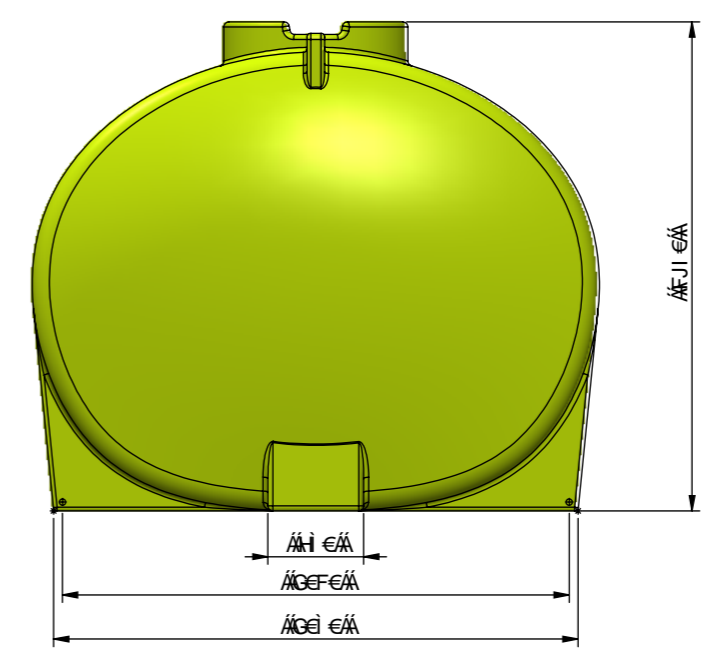

ΤΟΥΤΟ ΙΣΧΙΕΙ
 ΟΕΣΑΟΤ ΟΡΥΘΙΠΟΛΕΥΟΔΕ

ΟΟΡΟΟΑΕΣΕΟΝΟΥΑ
 ΤΟΕΡΟΟΟΑ
 VCEJCEOΑ

MATERIAL: LLDPE
 MATERIAL SIZE: mm

ΠΥΘΟΥΚ
 ΕΒΑΥ UUSAVOAT OPIPIUEOYAPUNAOEIOE
 ΓΕΑΥOT UXOAECKOIOOIOYUUE

ΟΟΡΟΟΑΕΣΑΥΣΟΟΑΠΟΟΥΑΠΟΥΟΑ
 - ΕΑΑΑΑΑΑ ΕΕ
 - ΕΕΑΑΑΑΑ ΕΕΕ
 - ΕΕΕΑΑΑΑ ΕΕΕ
 - ΟΕΟΣΟΑΑΑ ΕΕΕ
 - ΟΕΩΠ ΑΑΑΑΑ ΕΕΕ